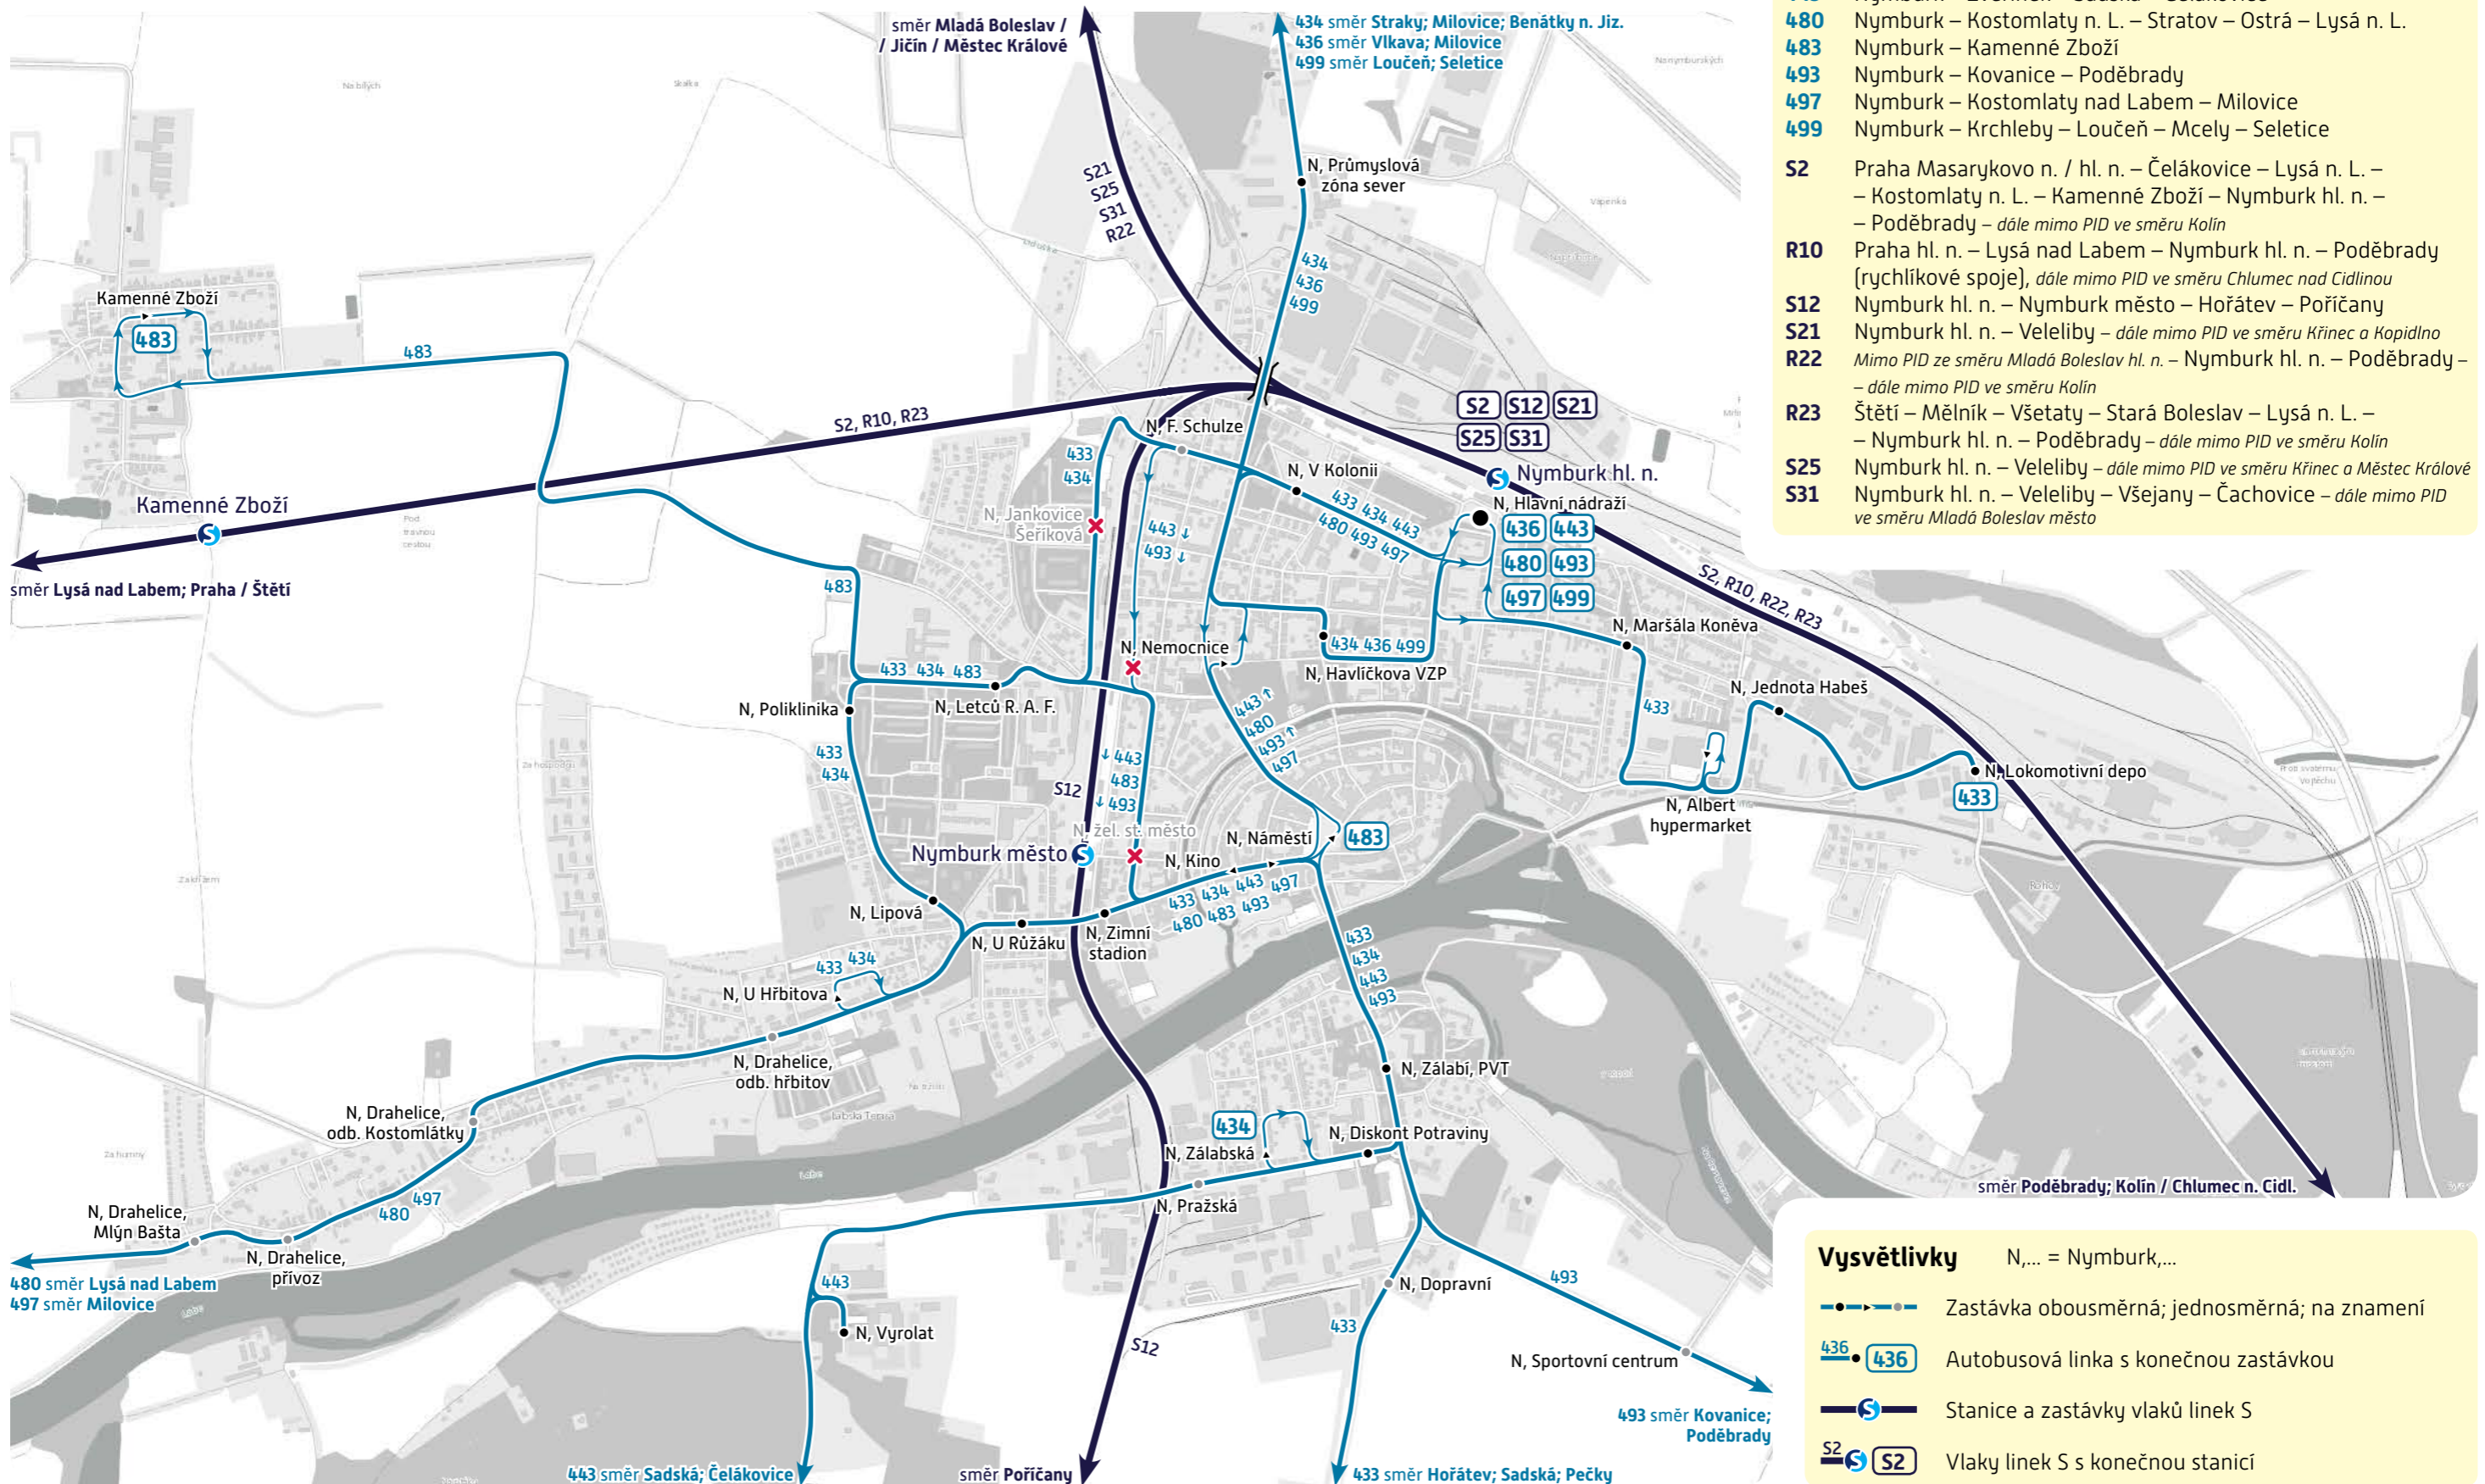

NYMBURK

Orientační plán - Schéma linek PID - platnost od 26. března 2017

Linky PID:

- 433** Nymburk – Hořátev – Zvěřinec / Písková Lhota – Sadská – Pečky
- 434** Nymburk – Dvory – Čilec – Straky – Milovice – Benátecká Vrutice – Benátky nad Jizerou
- 436** Nymburk – Vlčava – Čachovice – Lipník – Boží Dar – Milovice
- 443** Nymburk – Zvěřinec – Sadská – Čelákovice
- 480** Nymburk – Kostomlaty n. L. – Stratov – Ostrá – Lysá n. L.
- 483** Nymburk – Kamenné Zboží
- 493** Nymburk – Kovanice – Poděbrady
- 497** Nymburk – Kostomlaty nad Labem – Milovice
- 499** Nymburk – Krchleby – Loučeň – Mcely – Seletice

- S2** Praha Masarykovo n. / hl. n. – Čelákovice – Lysá n. L. – Kostomlaty n. L. – Kamenné Zboží – Nymburk hl. n. – Poděbrady – *dále mimo PID ve směru Kolín*
- R10** Praha hl. n. – Lysá nad Labem – Nymburk hl. n. – Poděbrady (rychlíkové spoje), *dále mimo PID ve směru Chlumec nad Cidlinou*
- S12** Nymburk hl. n. – Nymburk město – Hořátev – Poříčany
- S21** Nymburk hl. n. – Veleliby – *dále mimo PID ve směru Křinec a Kopidlno*
- R22** *Mimo PID ze směru Mladá Boleslav hl. n. – Nymburk hl. n. – Poděbrady – dále mimo PID ve směru Kolín*
- R23** Štětí – Mělník – Všetaty – Stará Boleslav – Lysá n. L. – Nymburk hl. n. – Poděbrady – *dále mimo PID ve směru Kolín*
- S25** Nymburk hl. n. – Veleliby – *dále mimo PID ve směru Křinec a Městec Králové*
- S31** Nymburk hl. n. – Veleliby – Všejanya – Čachovice – *dále mimo PID ve směru Mladá Boleslav město*

Vysvětlivky

N,... = Nymburk,...

- Zastávka obousměrná; jednosměrná; na znamení
- 436** Autobusová linka s konečnou zastávkou
- Stanice a zastávky vlaků linek S
- S2** Vlaky linek S s konečnou stanicí

Zastávky **N., Jankovice Šeříková; N, žel. st. město** a **N, Nemocnice** (ve směru k náměstí) jsou dočasně **mimo provoz**. Na zřízení zastávek se pracuje.